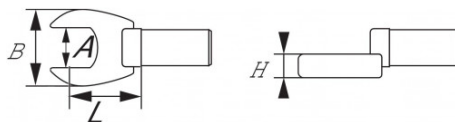

SPECIFIEKE GEGEVENS

Omschrijving	BIT CROWFOOT 3/8" MET VORK IN INCH 1"
Handelsreferentie	JCF-1"
L (mm)	21
Gewicht (g)	100
H (mm)	9
A (mm)	1"
B (mm)	51
Garantie	O

Toegepaste garantie

O | Garantie SAM TOOL